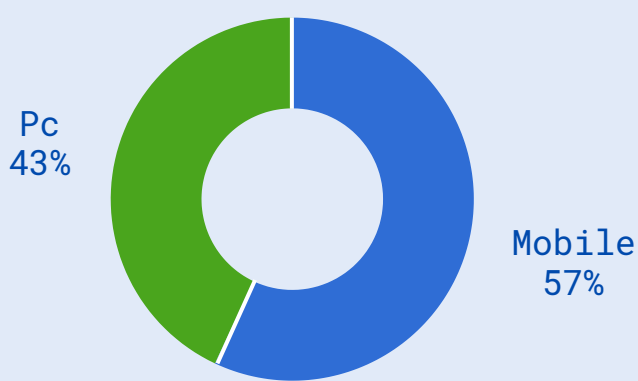

Dettaglio Canali Istituzionali

GIUGNO 2025

Panoramica Portale

Media visite giornaliere lug24-giu25 1.247.257

Visite
30.320.373
-4.7% ↓

Utenti unici al giorno
887.585
-5.1% ↓

Utenti MyInps al giorno
625.930
-3.8% ↓

Pagine lette
274.342.495
-5.8% ↓

Dispositivi

Condivisioni
10.109
-27.9% ↓

Traffico

Preferiti
64.224
-12.4% ↓

Pagine per visita
9.1

Tempo medio visita
8.4 minuti

Tempo medio utente
25.0 minuti