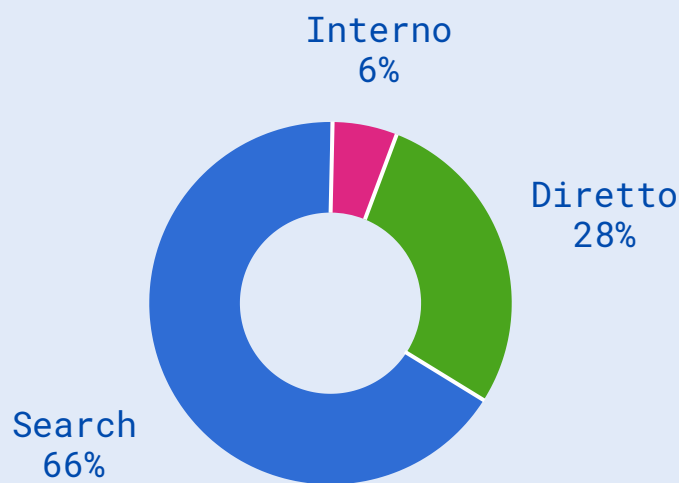

Dettaglio Canali Istituzionali

GIUGNO 2025

Panoramica Portale

Media visite giornaliere lug24-giu25 1.247.257

Visite
30.320.373
-4.7% ↓

Utenti unici al giorno
887.585
-5.1% ↓

Utenti MyInps al giorno
625.930
-3.8% ↓

Pagine lette
274.342.495
-5.8% ↓

Dispositivi

Condivisioni
10.109
-27.9% ↓

Traffico

Preferiti
64.224
-12.4% ↓

Pagine per visita
9.1

Tempo medio visita
8.4 minuti

Tempo medio utente
25.0 minuti