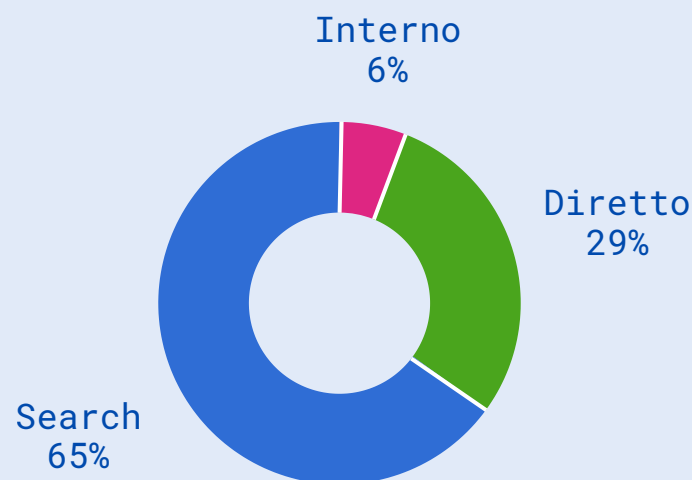

Traffico

Preferiti
73.433
+14.3% ↑

Pagine per visita
9.4

Tempo medio visita
9.1 minuti

Tempo medio utente
26.2 minuti

Panoramica Social

Follower totali
1.657.380
+0.6% ↑

Post pubblicati
212
+9.8% ↑

Visualizzazioni totali
4.159.828
+38.4% ↑

Reaction totali
10.075
+38.6% ↑

Social	Follower	Contenuti pubblicati	Like / Reaction	Commenti	Condivisioni
Facebook	950.567	30	3.442	2.108	931
LinkedIn	537.087	147	4.205	N/D	72
YouTube	65.962	3	222	N/D	468
Instagram	103.764	32	2.133	57	273
Whatsapp	752.707	58	9.690	N/D	N/D