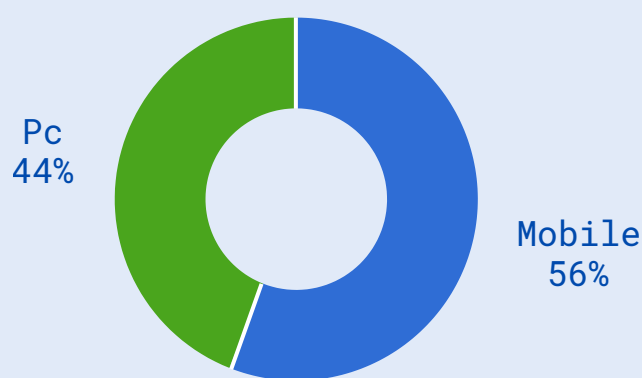

## Panoramica Portale

Media visite giornaliere ago24-lug25 1.252.852

Visite  
32.875.894  
+8.4% ↑

Utenti unici al giorno  
915.136  
+3.1% ↑

Utenti MyInps al giorno  
642.693  
+2.7% ↑

Pagine lette  
309.462.966  
+12.8% ↑

### Dispositivi

Condivisioni  
10.274  
+1.6% ↑