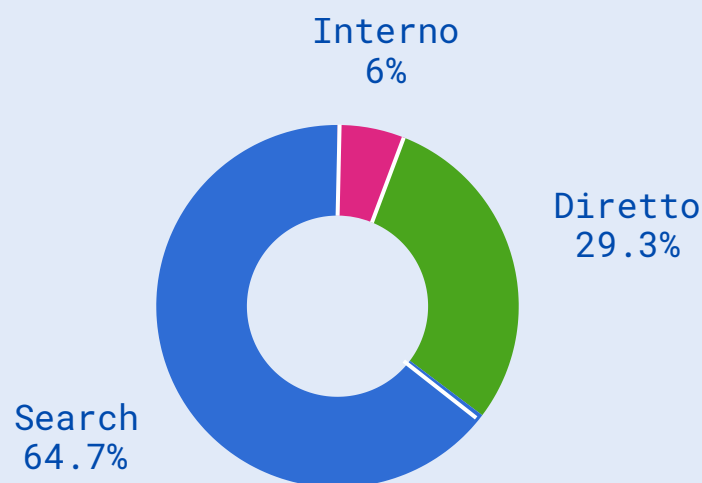

Traffico

Preferiti
73.300

Pagine per visita

9.2

Tempo medio visita

9.0 minuti

Tempo medio utente

25.4 minuti

Panoramica Social

Follower totali

1.641.554

Post pubblicati

177

Visualizzazioni totali

3.524.217

Reaction totali

10.209

Social	Follower	Contenuti pubblicati	Like / Reaction	Commenti	Condivisioni
Facebook	947.943	27	2.620	2.853	1.094
LinkedIn	526.441	126	5.309	N/D	108
YouTube	65.180	8	217	N/D	437
Instagram	101.990	16	1.953	145	130
Whatsapp	643.465	42	6.926	N/D	N/D