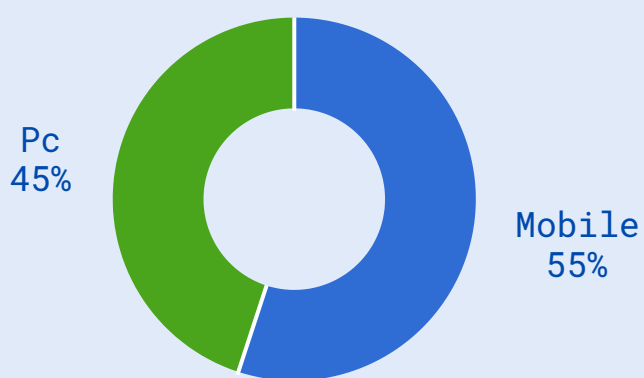

Dettaglio Canali Istituzionali

MAGGIO 2025

Panoramica Portale

Media visite giornaliere giu24-mag25 1.227.759

Visite	Utenti unici al giorno	Utenti MyInps al giorno	Pagine lette
31.813.993	935.678	650.789	291.298.030

Dispositivi

Condivisioni
14.020