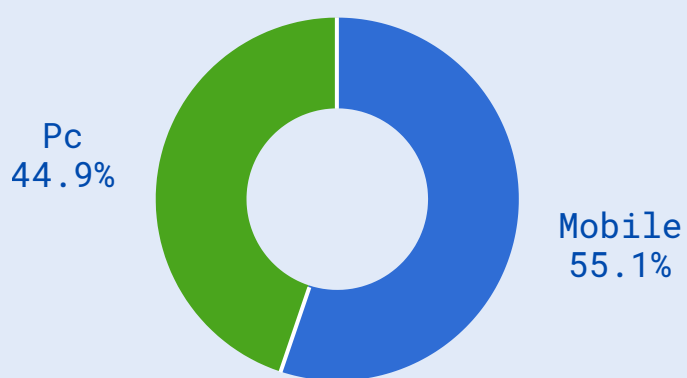

Dettaglio Canali Istituzionali

MARZO 2026

Panoramica Portale

Media visite giornaliere apr25-mar26 1.330.189

Visite
35.814.496
-2.7% ↓

Utenti unici al giorno
1.006.616
-10.7% ↓

Utenti MyInps al giorno
689.019
-10.1% ↓

Pagine lette
317.195.290
-5.4% ↓

Dispositivi

Condivisionsi
13.585
-7.4% ↓

Traffico

Preferiti
81.360
-3.1% ↓

Pagine per visita
8.9

Tempo medio visita
9.3 minuti

Tempo medio utente
25.9 minuti