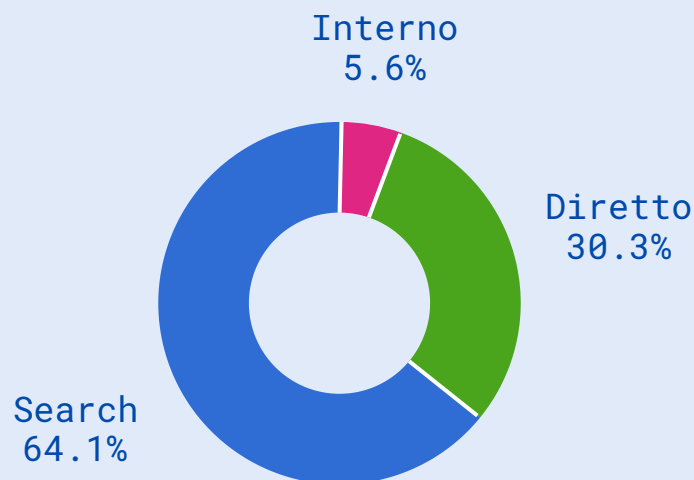

Dettaglio Canali Istituzionali

MARZO 2026

Panoramica Portale

Media visite giornaliere apr25-mar26 1.330.189

Visite
35.814.496
-2.7% ↓

Utenti unici al giorno
1.006.616
-10.7% ↓

Utenti MyInps al giorno
689.019
-10.1% ↓

Pagine lette
317.195.290
-5.4% ↓

Dispositivi

Condivisionsi
13.585
-7.4% ↓

Traffico

Preferiti
81.360
-3.1% ↓

Pagine per visita
8.9

Tempo medio visita
9.3 minuti

Tempo medio utente
25.9 minuti

Panoramica Social

Follower totali
1.751.540
+0.8% ↑

Post pubblicati
147
-25.4% ↓

Visualizzazioni totali
6.003.729
+19.1% ↑

Reaction totali
9.117
+10.3% ↑

Social	Follower	Contenuti pubblicati	Like / Reaction	Commenti	Condivisionsi
Facebook	980.741	18	4.493	2.060	1.340
LinkedIn	591.568	102	3.729	N/D	32
YouTube	68.758	1	158	N/D	550
Instagram	110.473	26	695	35	666
Whatsapp	1.307.302	48	9.747	N/D	N/D