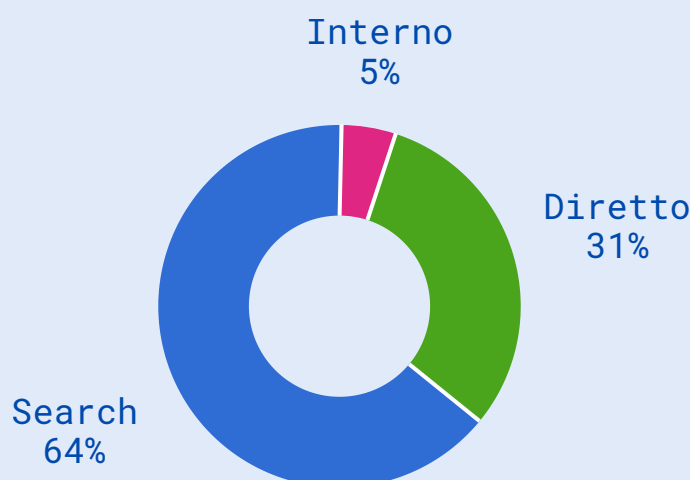

Dettaglio Canali Istituzionali

NOVEMBRE 2025

Panoramica Portale

Media visite giornaliere dic24-nov25 1.306.588

Visite
34.308.067
+0.4%↑

Utenti unici al giorno
1.051.889
+12.9%↑

Utenti MyInps al giorno
707.746
+10.7%↑

Pagine lette
250.294.593
-13.5%↓

Dispositivi

Condivisioni
16.056
-21.1%↓

Traffico

Preferiti
86.882
+3.4%↑

Pagine per visita
7.3

Tempo medio visita
8.5 minuti

Tempo medio utente
22.8 minuti