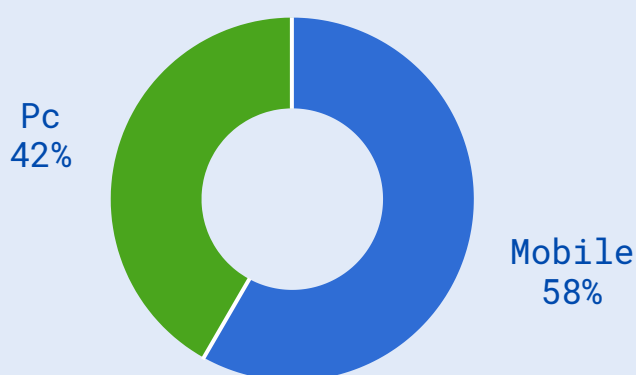

Dettaglio Canali Istituzionali

NOVEMBRE 2025

Panoramica Portale

Media visite giornaliere dic24-nov25 1.306.588

Visite
34.308.067
+0.4%↑

Utenti unici al giorno
1.051.889
+12.9%↑

Utenti MyInps al giorno
707.746
+10.7%↑

Pagine lette
250.294.593
-13.5%↓

Dispositivi

Condivisioni
16.056
-21.1%↓

Traffico

Preferiti
86.882
+3.4%↑

Pagine per visita
7.3

Tempo medio visita
8.5 minuti

Tempo medio utente
22.8 minuti