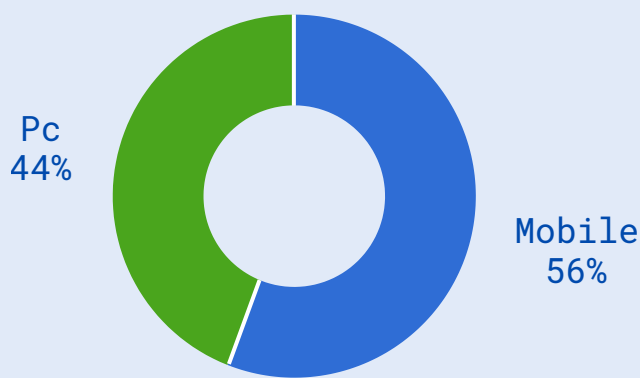

## Panoramica Portale

Media visite giornaliere nov24-ott25 1.287.841

Visite  
34.164.693  
+6.3%↑

Utenti unici al giorno  
931.609  
+0.4%↑

Utenti MyInps al giorno  
639.114  
+1.1%↑

Pagine lette  
289.209.818  
-0.8%↓

### Dispositivi

Condivisionsi  
20.338  
+34.2%↑