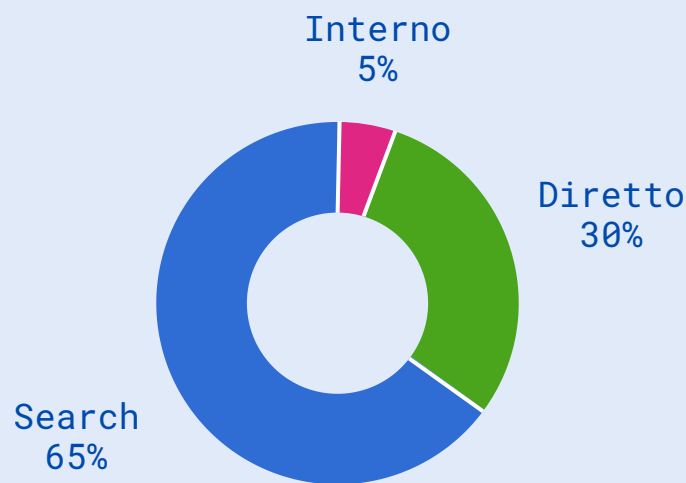

Traffico

Preferiti
83.993
+13.5%↑

Pagine per visita
8.5

Tempo medio visita
9.4 minuti

Tempo medio utente
25.7 minuti

Panoramica Social

Follower totali
1.696.455
+0.9%↑

Post pubblicati
207
+31.0%↑

Visualizzazioni totali
6.020.169
+1.2%↑

Reaction totali
8.708
-7.0%↓

Social	Follower	Contenuti pubblicati	Like / Reaction	Commenti	Condivisionsi
Facebook	962.902	27	3.814	6.190	2.042
LinkedIn	558.463	124	3.383	N/D	44
YouTube	67.212	1	225	N/D	664
Instagram	107.878	55	1.242	74	1.367
Whatsapp	932.433	54	8.851	N/D	N/D