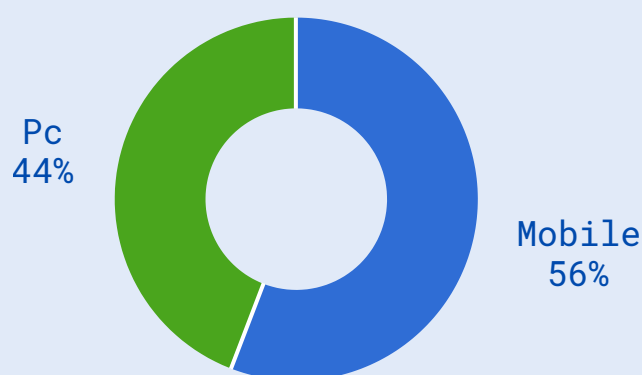

## Panoramica Portale

Media visite giornaliere ott24-set25 1.272.330

Visite  
32.152.347  
+29.8%↑

Utenti unici al giorno  
927.612  
+30.5%↑

Utenti MyInps al giorno  
632.103  
+27.8%↑

Pagine lette  
291.533.381  
+37.7%↑

### Dispositivi

Condivisioni  
15.156  
+84.4%↑