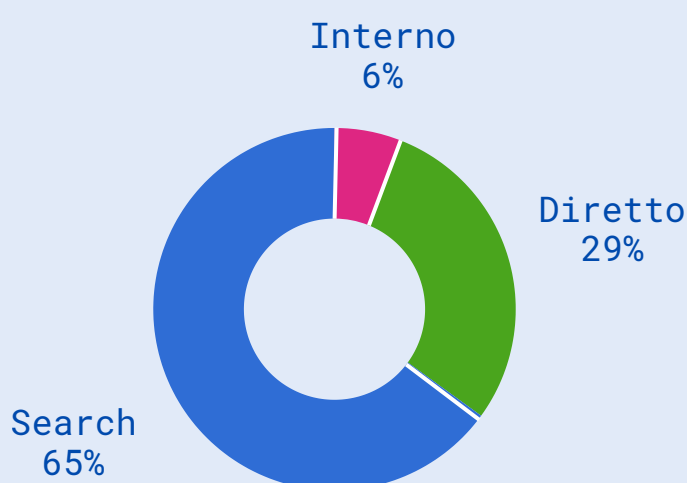

Traffico

Preferiti
73.982
+42.0%↑

Pagine per visita
9.1

Tempo medio visita
9.2 minuti

Tempo medio utente
24.9 minuti

Panoramica Social

Follower totali
1.681.219
+0.9%↑

Post pubblicati
158
+27.4%↑

Visualizzazioni totali
5.947.057
+158.4%↑

Reaction totali
9.359
+49.3%↑

Social	Follower	Contenuti pubblicati	Like / Reaction	Commenti	Condivisioni
Facebook	957.201	21	4.362	2.706	2.113
LinkedIn	551.258	124	3.507	N/D	57
YouTube	66.780	2	71	N/D	64
Instagram	105.980	11	1.361	65	1.829
Whatsapp	868.661	36	6.985	N/D	N/D